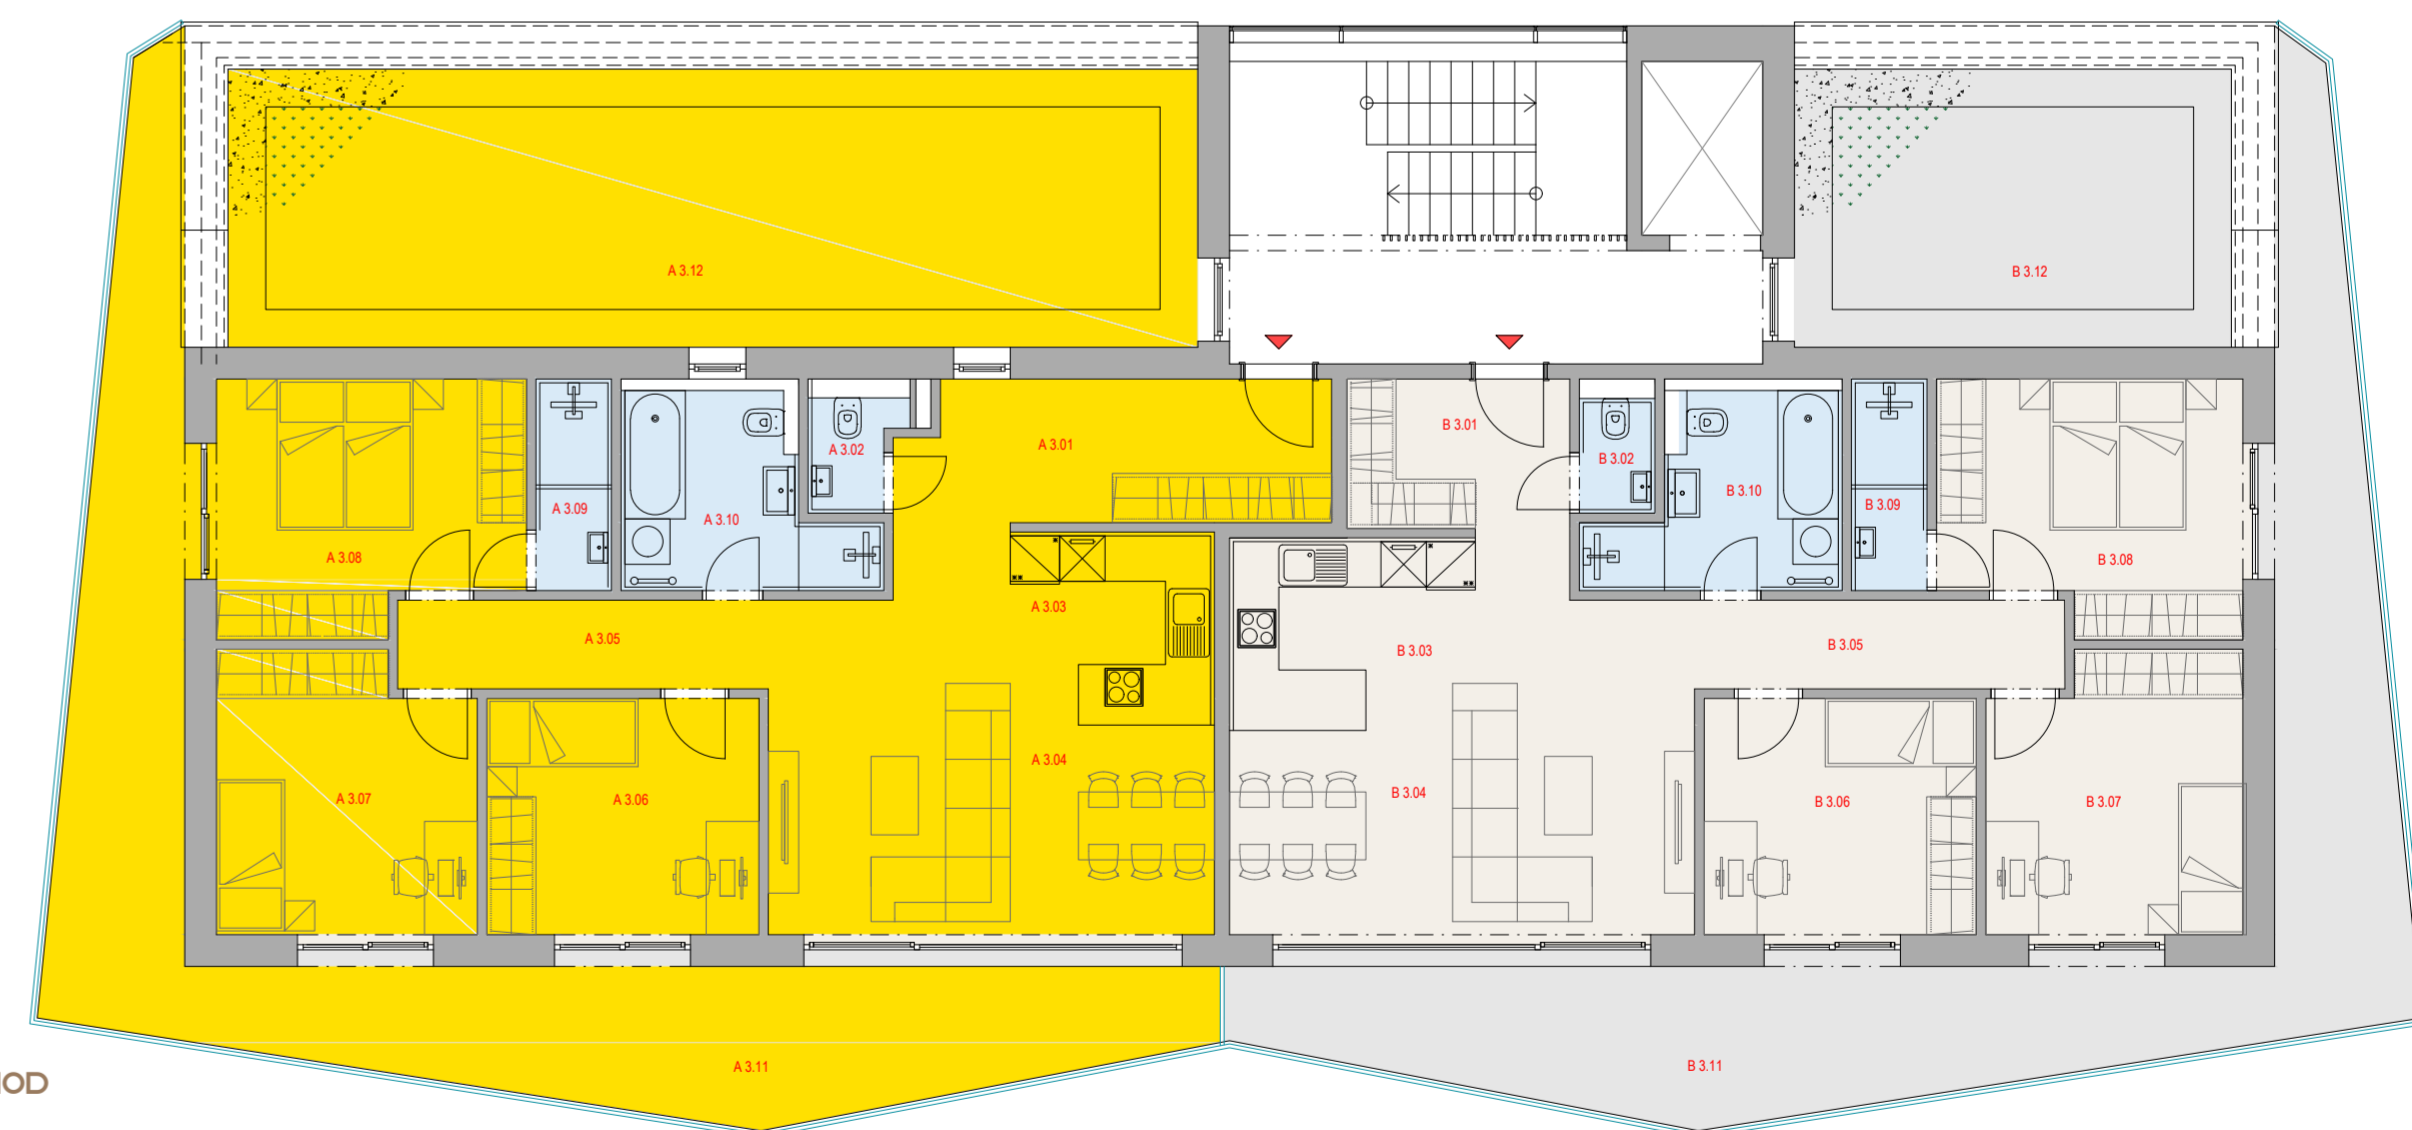

BYT A	95,78 m²	A 3.01	CHODBA	10,54
		A 3.02	WC	1,67
		A 3.03	KUCHYŇA A JEDÁLEŇ	11,03
		A 3.04	OBÝVACIA IZBA	17,81
		A 3.05	CHODBA	7,70
		A 3.06	IZBA	11,48
		A 3.07	IZBA	12,49
		A 3.08	SPÁLŇA	13,19
		A 3.09	KÚPEĽŇA	2,80
		A 3.10	KÚPEĽŇA	7,07
88,15		A 3.11	BALKÓN	40,94
		A 3.12	PLOCHÁ STRECHA	47,21

ORIENTÁCIA: