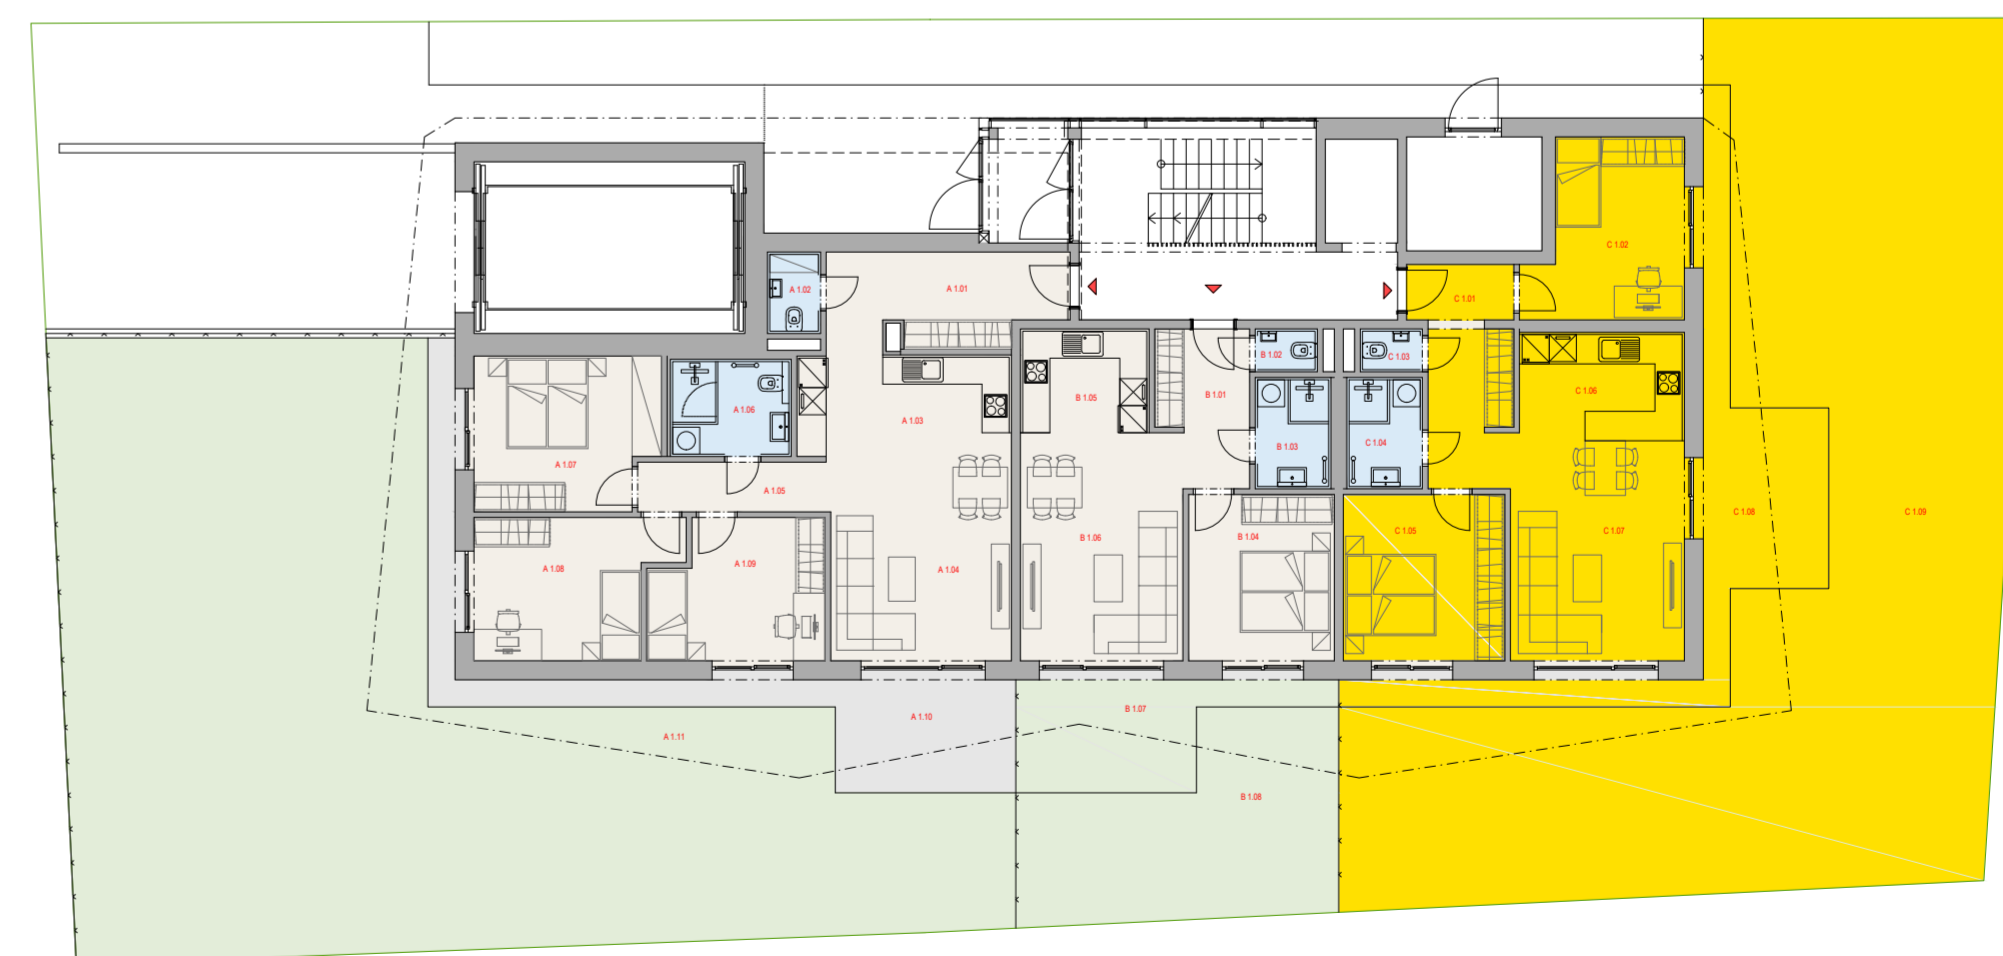

BYT C	69,74 m²	C 1.01	CHODBA	9,00
		C 1.02	DETSKÁ IZBA	12,76
		C 1.03	WC	1,31
		C 1.04	KÚPEĽŇA	4,13
		C 1.05	SPÁLŇA	13,41
		C 1.06	KUCHYŇA A JEDÁLEŇ	13,97
		C 1.07	OBÝVACIA IZBA	15,17
173,04	C 1.08	TERASA	11,52	
	C 1.09	PREDZÁHRADKA	161,52	

ORIENTÁCIA: