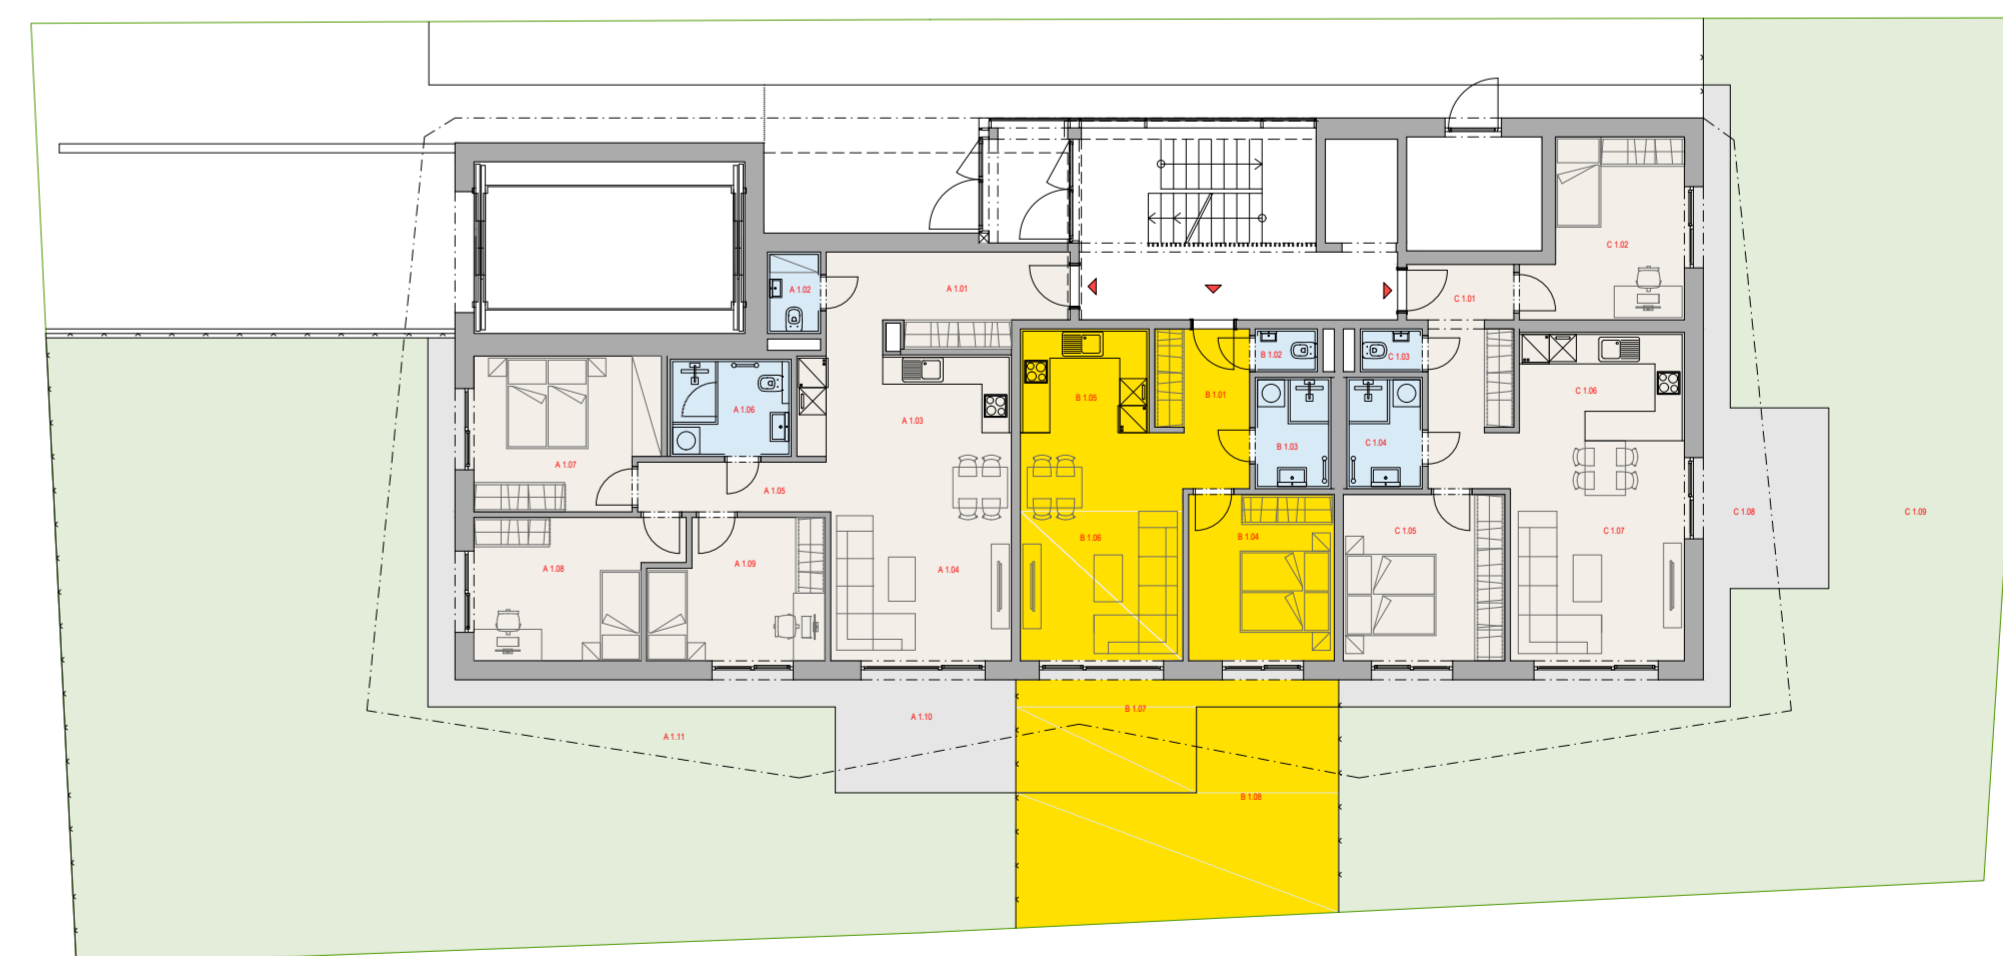

BYT B	49,22 m²	B 1.01	CHODBA	6,58
		B 1.02	WC	1,31
		B 1.03	KÚPEĽŇA	4,13
		B 1.04	SPÁLŇA	12,12
		B 1.05	KUCHŇA A JEDÁLEŇ	12,81
		B 1.06	OBÝVACIA IZBA	12,28
	39,06	B 1.07	TERASA	10,61
		B 1.08	PREDZÁHRADKA	28,46

ORIENTÁCIA: